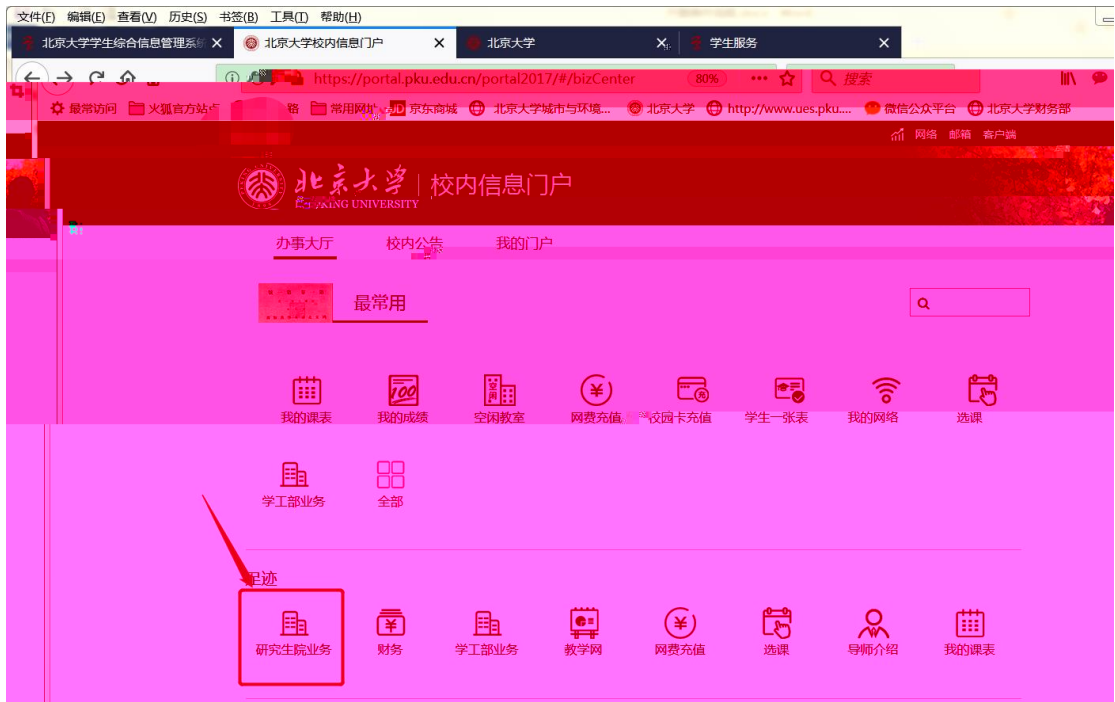

!

早安

课 我的课表 我的成绩 空闲教室 网费充值 校园卡充值 学生一张表 我的网络 选

学工部业务 全部

最热

空闲教室 研究生院业务 财务 学工部业务 教学网 我的成绩 我的课表 选课

快速导航 个人业务 公共服务 专题服务 大数据分析 我的链接 学生事务管理 行政办公管理 设备资产管理

个人业务

就业中心业务 学生一张表 选课 我的课表 我的成绩 教学计划 研究生院业务 学工部业务

新组织业务 迎新 离校 组织业务 研究生证书照片 讲座申请 健康档案 档案转递查询

”

入

个

130